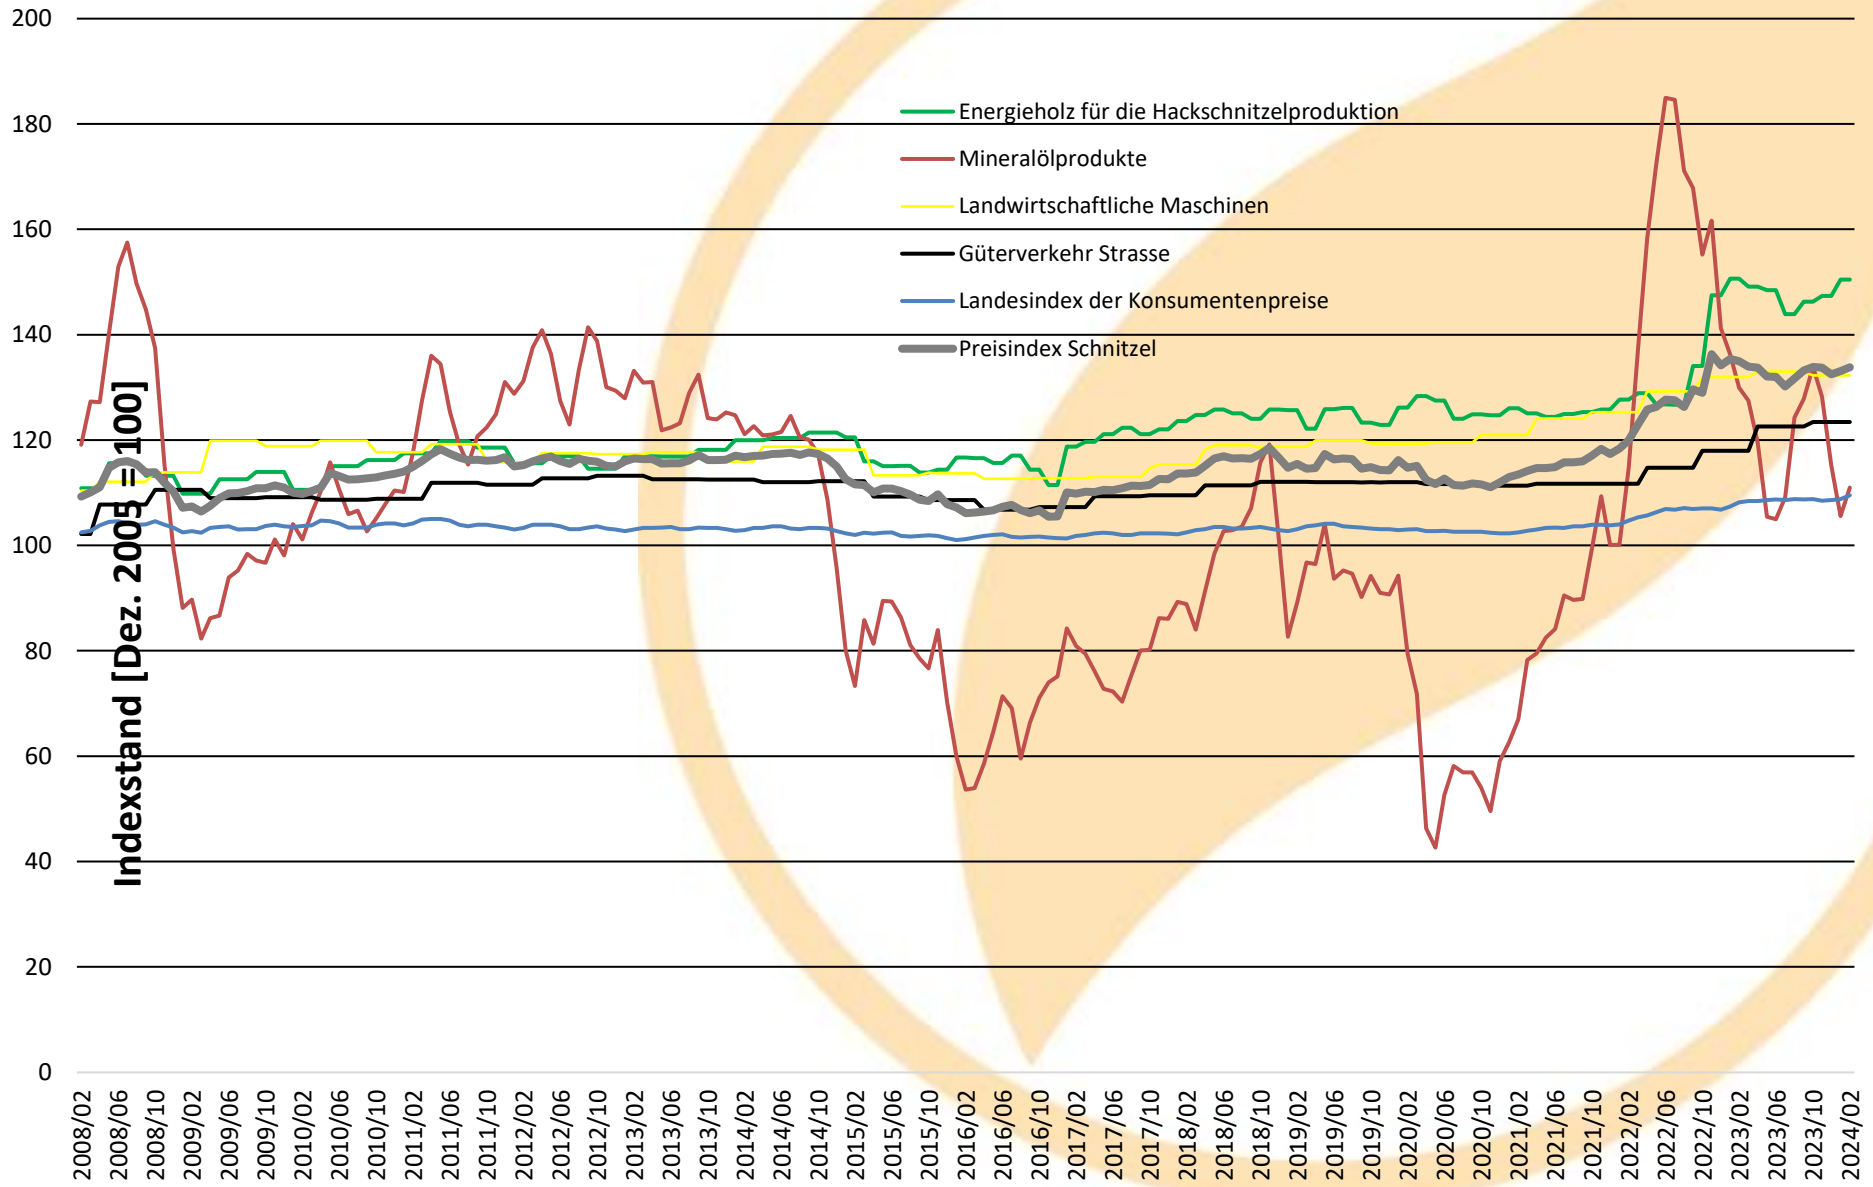

# Entwicklung Teilindizes Preisindex Schnitzel

Quellen: Bundesamt für Statistik und Holzenergie Schweiz

# Développement des sous-indices de l'indice des prix des plaquettes

Sources: Office fédéral de la statistique et Energie-bois Suisse