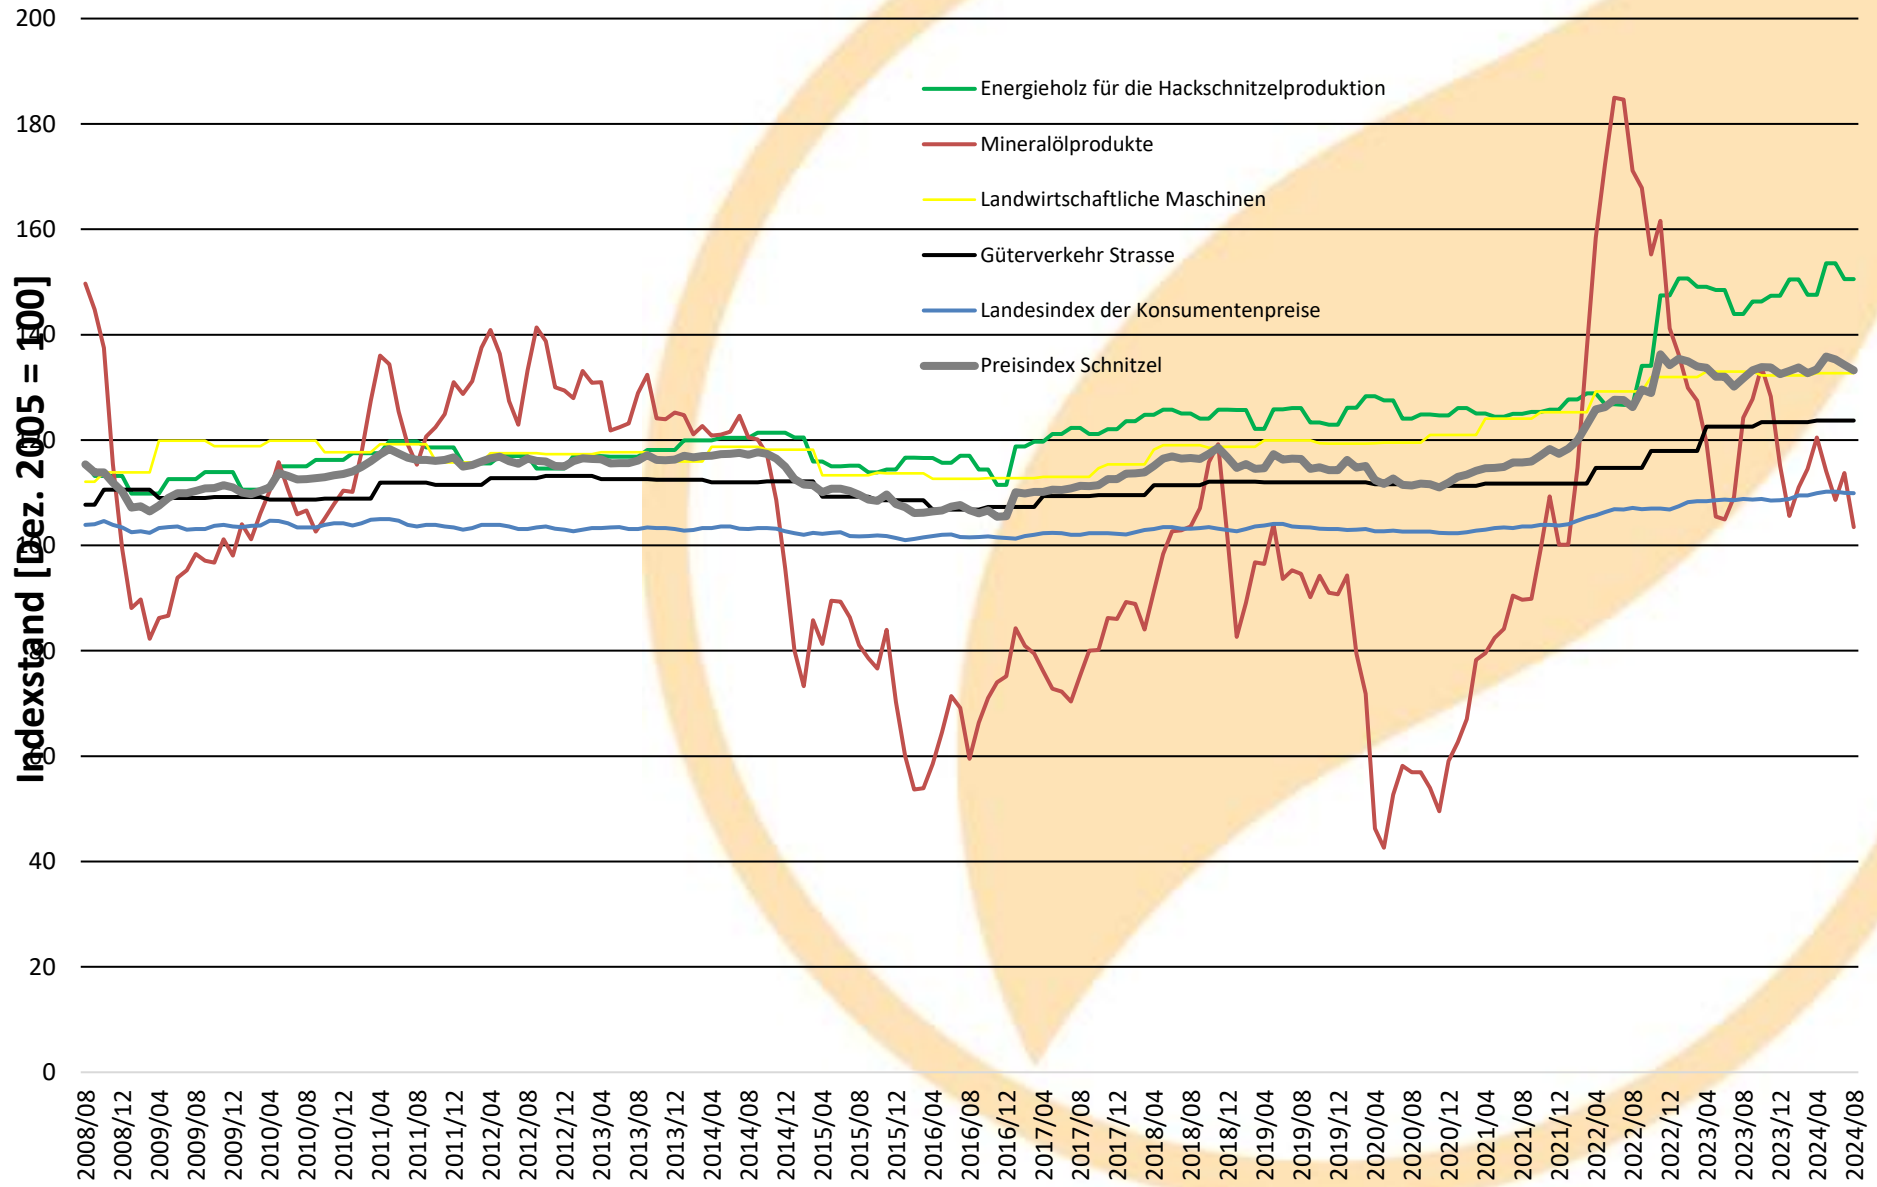

Entwicklung Teilindizes Preisindex Schnitzel

Quellen: Bundesamt für Statistik und Holzenergie Schweiz

Développement des sous-indices de l'indice des prix des plaquettes

Sources: Office fédéral de la statistique et Energie-bois Suisse

Sviluppo degli indici parziali di indicizzazione del prezzo del cippato