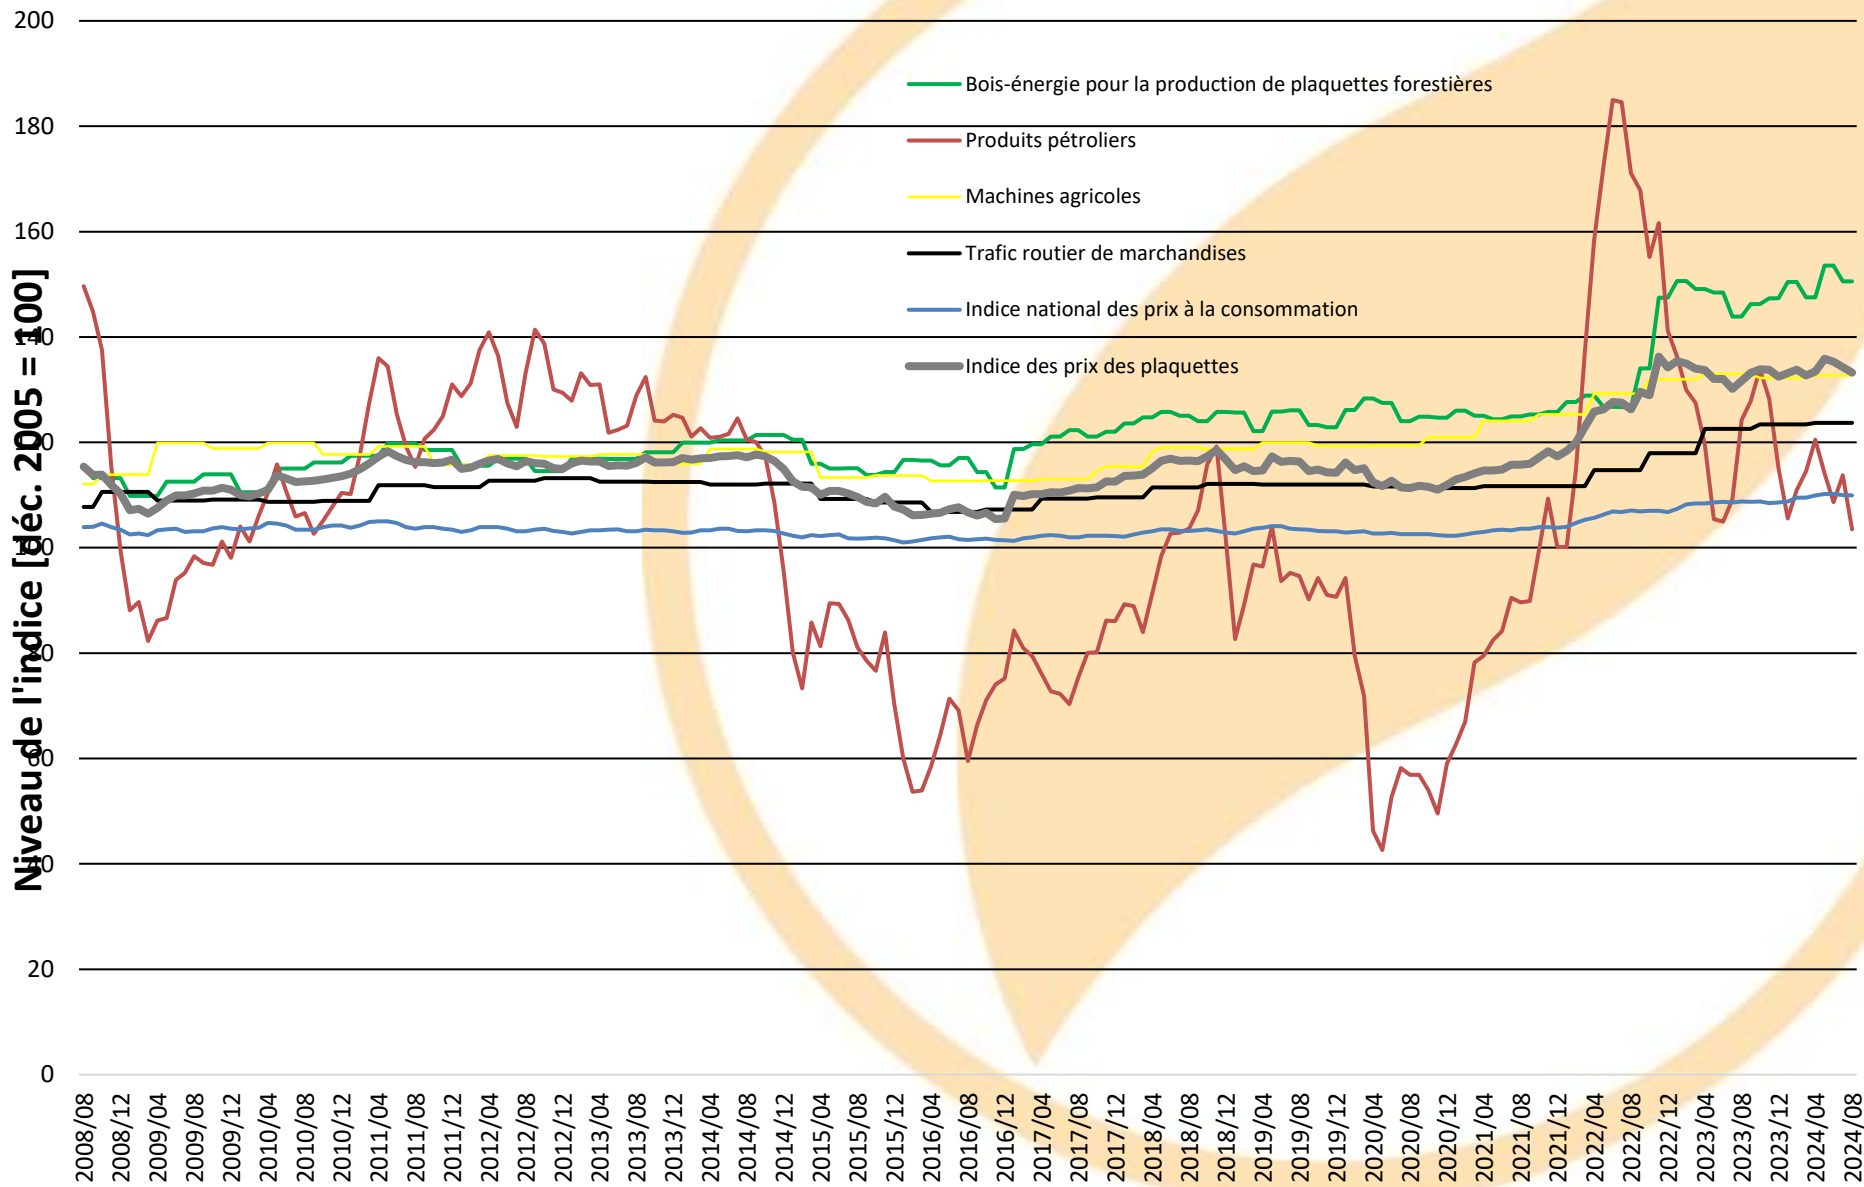

Entwicklung Teilindizes Preisindex Schnitzel

Quellen: Bundesamt für Statistik und Holzenergie Schweiz

Développement des sous-indices de l'indice des prix des plaquettes

Sources: Office fédéral de la statistique et Energie-bois Suisse

Sviluppo degli indici parziali di indicizzazione del prezzo del cippato