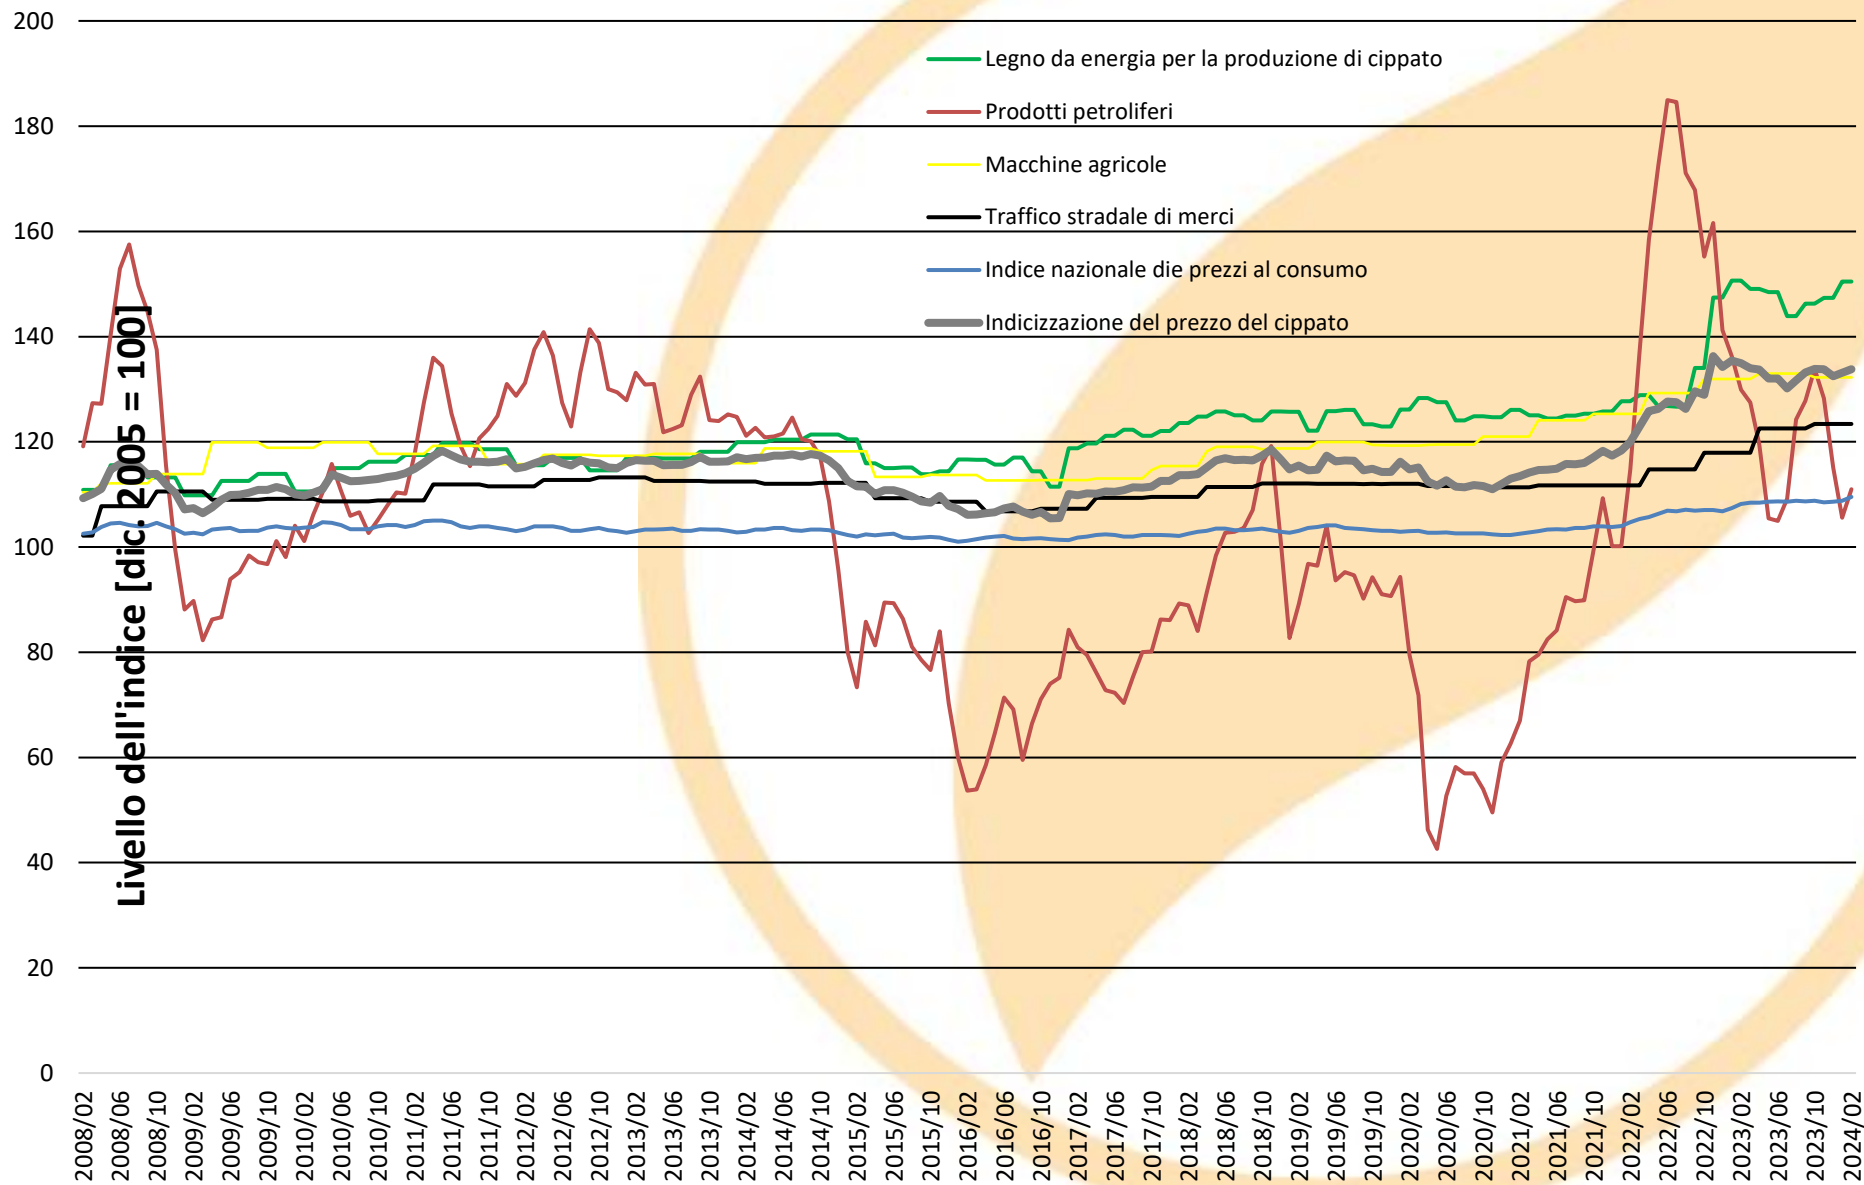

Sviluppo degli indici parziali di indicizzazione del prezzo del cippato

Fonti: Ufficio federale di statistica e Energia legno Svizzera