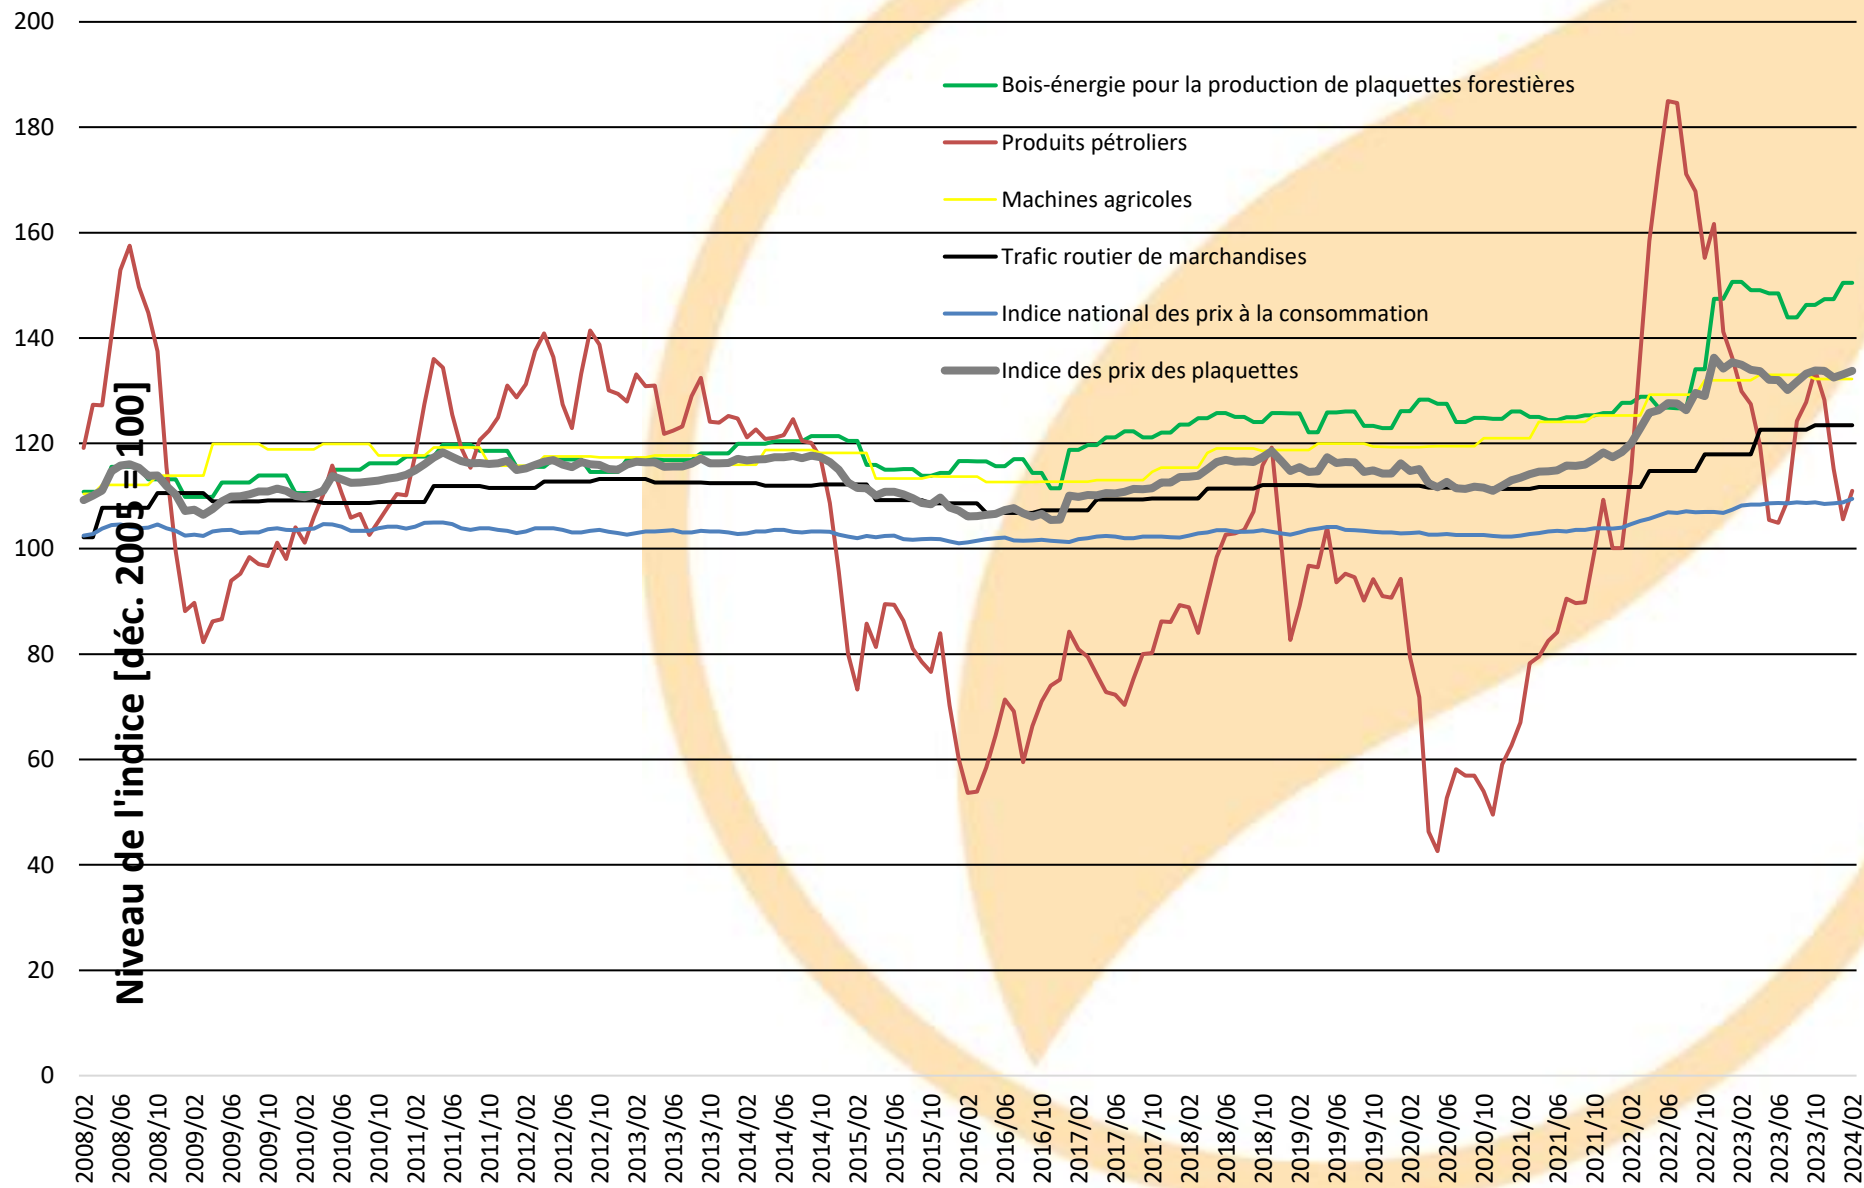

Entwicklung Teilindizes Preisindex Schnitzel

Quellen: Bundesamt für Statistik und Holzenergie Schweiz

Développement des sous-indices de l'indice des prix des plaquettes

Sources: Office fédéral de la statistique et Energie-bois Suisse