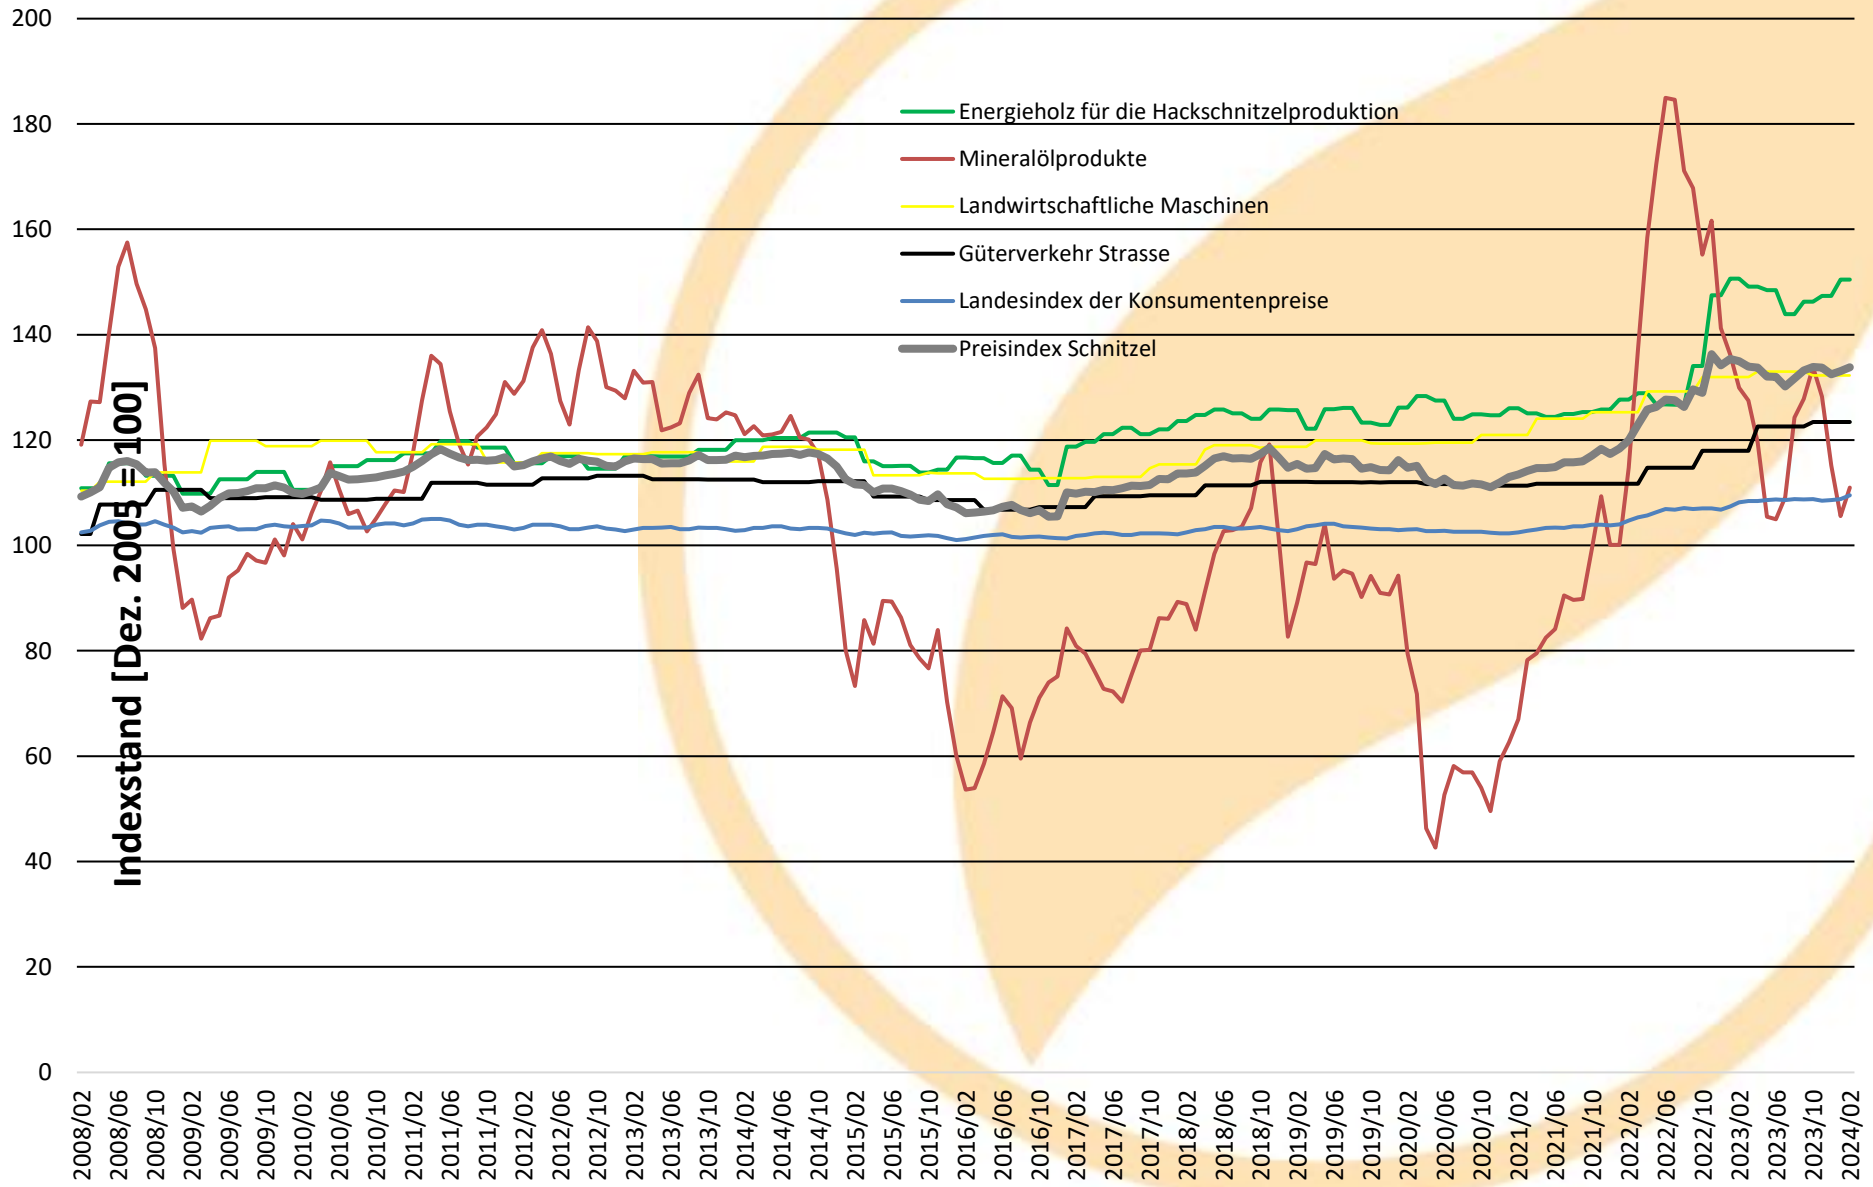

Entwicklung Teilindizes Preisindex Schnitzel

Quellen: Bundesamt für Statistik und Holzenergie Schweiz

Développement des sous-indices de l'indice des prix des plaquettes

Sources: Office fédéral de la statistique et Energie-bois Suisse